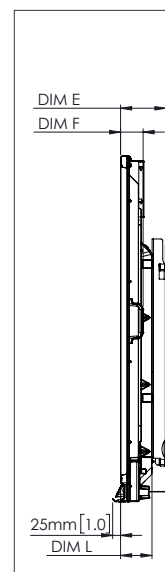

ТЕХНИЧЕСКИЕ ЧЕРТЕЖИ

70"

Вид
спереди

DIM	ГАБАРИТЫ (ММ)	ГАБАРИТЫ (ДЮЙМЫ)
A	1768	70,0
B	1541	60,7
C	867	34,1
D	1107	43,6
E	136	5,4
F	67	2,6
G	1033	40,7
H	1668	65,7
I	600	23,6
J мин.	157	6,2
J макс.	295	11,6
K мин.	1157	45,6
K макс.	1295	51,0
L	95	3,7

Вид
сзади

Вид
сбоку