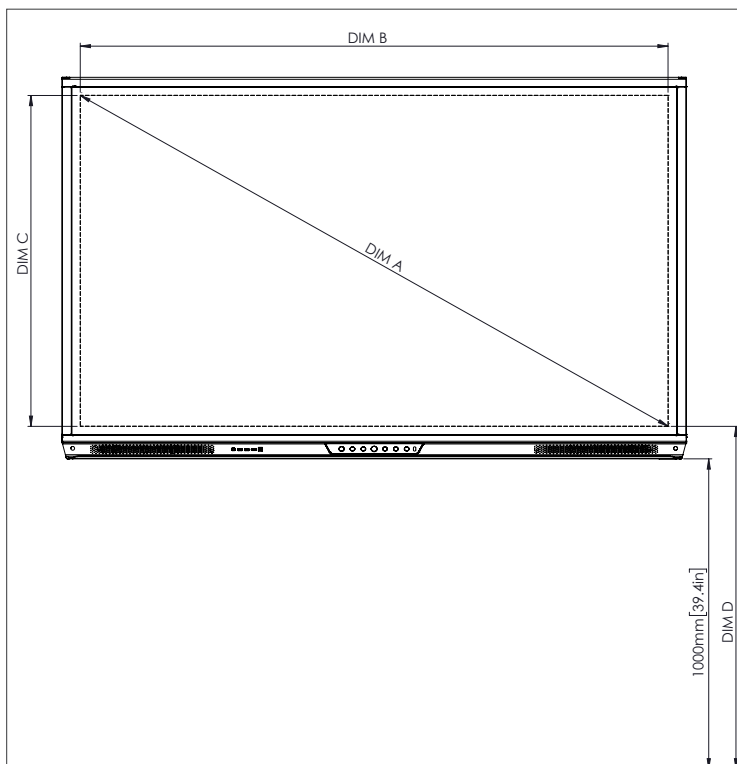

ТЕХНИЧЕСКИЕ ЧЕРТЕЖИ

86"

Вид
спереди

DIM	ГАБАРИТЫ (ММ)	ГАБАРИТЫ (ДЮЙМЫ)
A	2176	85,6
B	1896	74,7
C	1067	42,0
D	1107	43,6
E	134	5,3
F	67	2,6
G	1231	48,5
H	2014	79,3
I	800	31,5
J мин.	286	11,3
J макс.	424	16,7
K мин.	1286	50,6
K макс.	1424	56,1
L	109	4,3