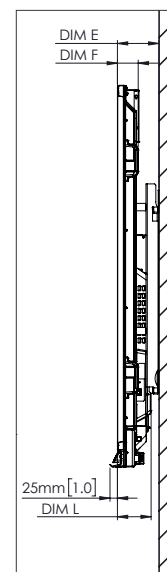

ТЕХНИЧЕСКИЕ ЧЕРТЕЖИ

86"

Вид
спереди

DIM	ГАБАРИТЫ (ММ)	ГАБАРИТЫ (ДЮЙМЫ)
A	2176	85,6
B	1896	74,7
C	1067	42,0
D	1107	43,6
E	134	5,3
F	67	2,6
G	1231	48,5
H	2014	79,3
I	800	31,5
J мин.	286	11,3
J макс.	424	16,7
K мин.	1286	50,6
K макс.	1424	56,1
L	109	4,3

Вид
сзади

Вид
сбоку