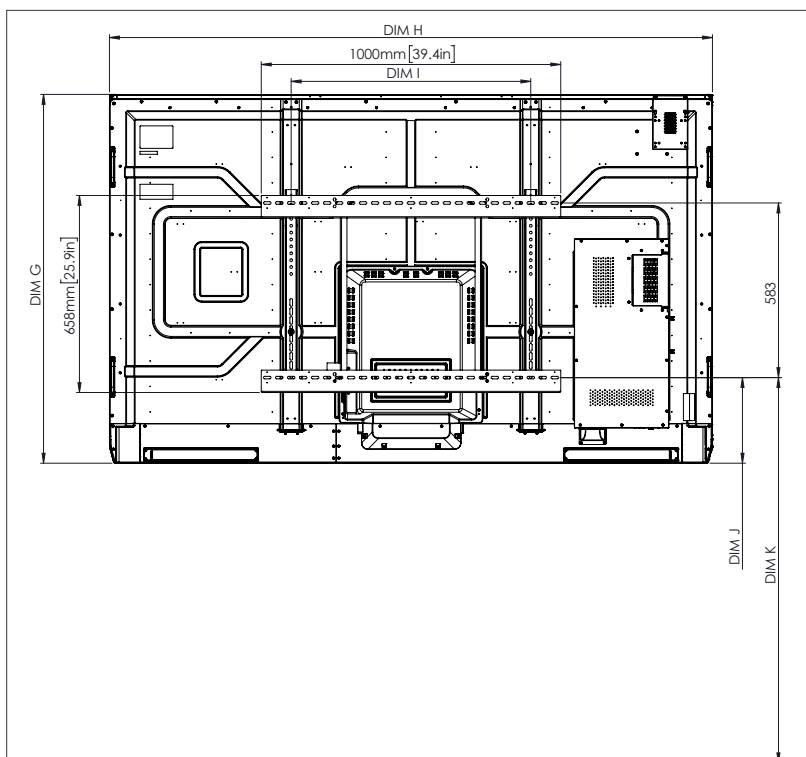

### ФИЗИЧЕСКИЕ ХАРАКТЕРИСТИКИ

Размеры панели	70° 4К: 1668 x 1033 x 95 мм (65,7 x 40,7 x 3,7 дюйма)
	75° 4К: 1764 x 1089 x 109 мм (69,4 x 42,9 x 4,3 дюйма)
	86° 4К: 2014 x 1231 x 109 мм (79,3 x 48,5 x 4,3 дюйма)
Размеры в упаковке	70° 4К: 1796 x 1145 x 278 мм (70,7 x 45,1 x 11,0 дюйма)
	75° 4К: 1895 x 1200 x 278 мм (74,6 x 47,2 x 11,0 дюйма)
	86° 4К: 2140 x 1350 x 278 мм (84,3 x 53,1 x 11,0 дюйма)
Вес нетто	70° 4К: 53 кг (117 фунта)
	75° 4К: 60 кг (132 фунта)
	86° 4К: 75 кг (165 фунта)
Вес в упаковке	70° 4К: 75.5 кг (166.4 фунта)
	75° 4К: 85.5 кг (188.5 фунта)
	86° 4К: 101.6 кг (224.0 фунта)
Размеры настенного крепления	1010 x 720 x 52 мм (39,8 x 28,3 x 2,0 дюйма)
Точка крепления VESA	70° 4К: 600 x 400 мм (23,6 x 15,7 дюйма)
	75° 4К: 800 x 400 мм (31,5 x 15,7 дюйма)
	86° 4К: 800 x 400 мм (31,5 x 15,7 дюйма)

## ТЕХНИЧЕСКИЕ ЧЕРТЕЖИ

75"

Вид  
спереди

DIM	ГАБАРИТЫ (ММ)	ГАБАРИТЫ (ДЮЙМЫ)
A	1894	75,6
B	1651	65,0
C	928	36,5
D	1103	43,4
E	133	5,2
F	67	2,6
G	1089	42,9
H	1764	69,4
I	800	31,5
J мин.	214	8,4
J макс.	352	13,9
K мин.	1215	47,8
K макс.	1353	53,3
L	109	4,3

## ТЕХНИЧЕСКИЕ ЧЕРТЕЖИ

86"

Вид  
спереди

DIM	ГАБАРИТЫ (ММ)	ГАБАРИТЫ (ДЮЙМЫ)
A	2176	85,6
B	1896	74,7
C	1067	42,0
D	1107	43,6
E	134	5,3
F	67	2,6
G	1231	48,5
H	2014	79,3
I	800	31,5
J мин.	286	11,3
J макс.	424	16,7
K мин.	1286	50,6
K макс.	1424	56,1
L	109	4,3