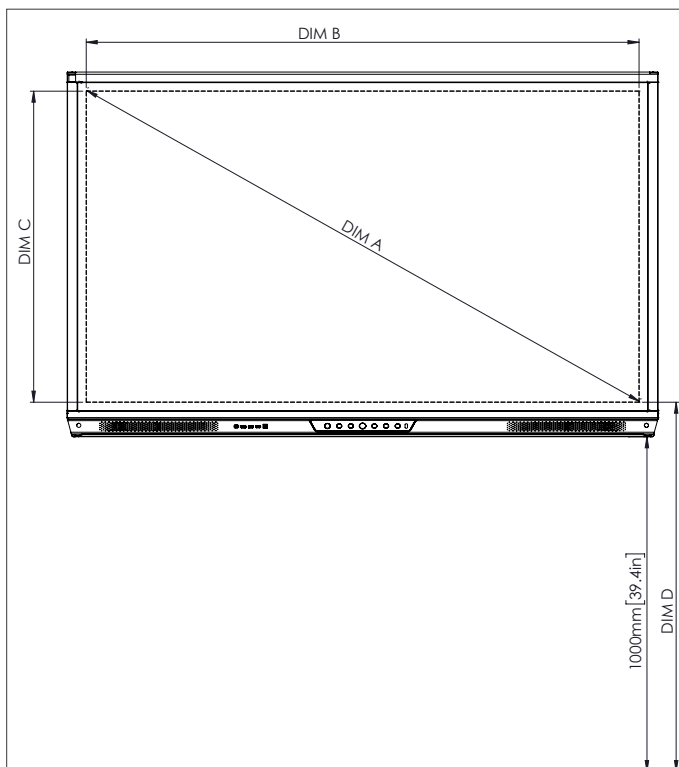

ТЕХНИЧЕСКИЕ ЧЕРТЕЖИ

75"

Вид
спереди

DIM	ГАБАРИТЫ (ММ)	ГАБАРИТЫ (ДЮЙМЫ)
A	1894	75,6
B	1651	65,0
C	928	36,5
D	1103	43,4
E	133	5,2
F	67	2,6
G	1089	42,9
H	1764	69,4
I	800	31,5
J мин.	214	8,4
J макс.	352	13,9
K мин.	1215	47,8
K макс.	1353	53,3
L	109	4,3