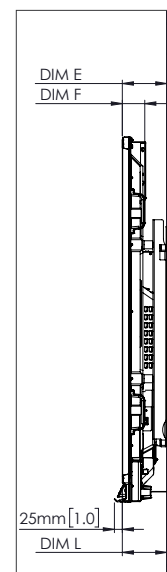

ТЕХНИЧЕСКИЕ ЧЕРТЕЖИ

75"

Вид
спереди

DIM	ГАБАРИТЫ (ММ)	ГАБАРИТЫ (ДЮЙМЫ)
A	1894	75,6
B	1651	65,0
C	928	36,5
D	1103	43,4
E	133	5,2
F	67	2,6
G	1089	42,9
H	1764	69,4
I	800	31,5
J мин.	214	8,4
J макс.	352	13,9
K мин.	1215	47,8
K макс.	1353	53,3
L	109	4,3

Вид
сзади

Вид
сбоку