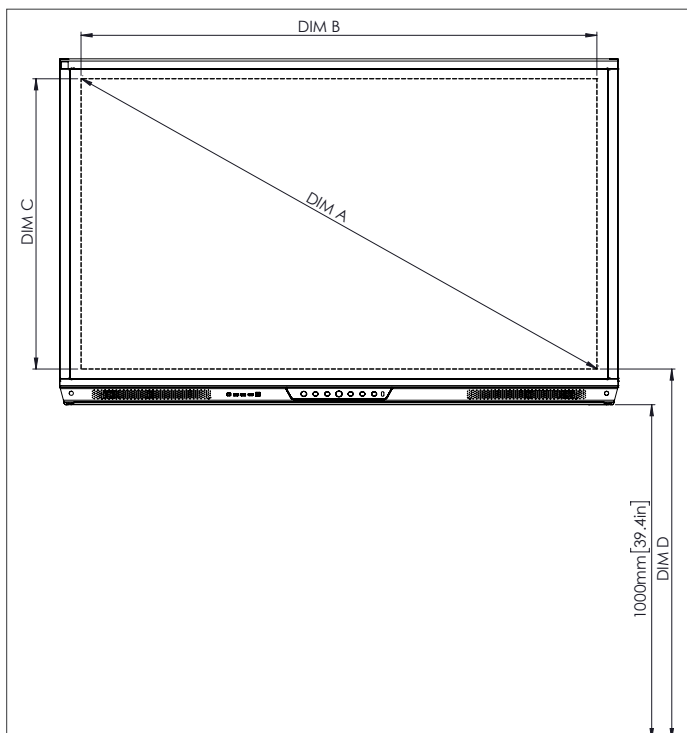

ТЕХНИЧЕСКИЕ ЧЕРТЕЖИ

70"

Вид
спереди

DIM	ГАБАРИТЫ (ММ)	ГАБАРИТЫ (ДЮЙМЫ)
A	1768	70,0
B	1541	60,7
C	867	34,1
D	1107	43,6
E	136	5,4
F	67	2,6
G	1033	40,7
H	1668	65,7
I	600	23,6
J мин.	157	6,2
J макс.	295	11,6
K мин.	1157	45,6
K макс.	1295	51,0
L	95	3,7