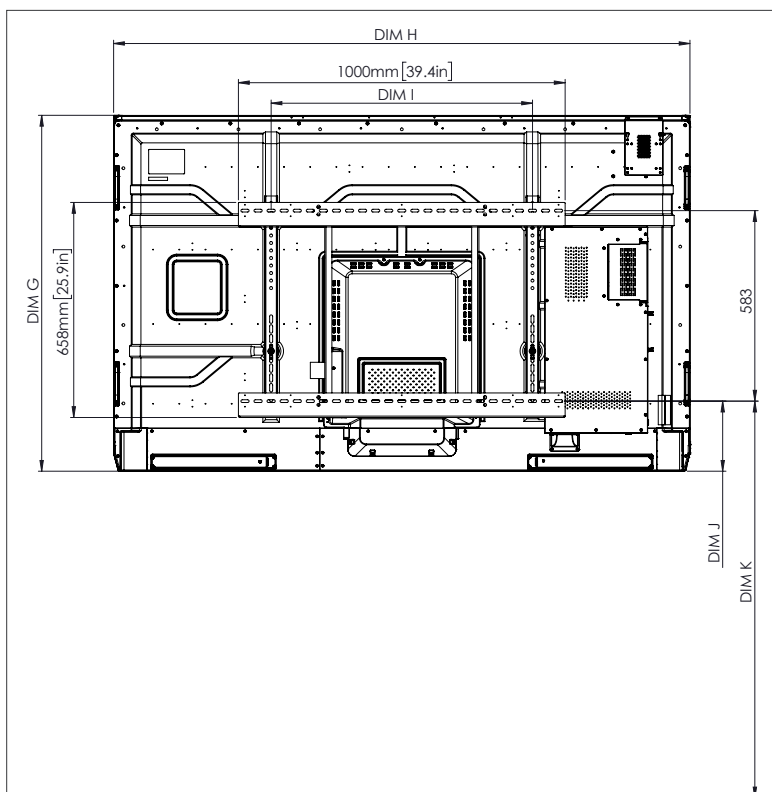

### ФИЗИЧЕСКИЕ ХАРАКТЕРИСТИКИ

Размеры панели	70° 4К: 1668 x 1033 x 95 мм (65,7 x 40,7 x 3,7 дюйма)
	75° 4К: 1764 x 1089 x 109 мм (69,4 x 42,9 x 4,3 дюйма)
	86° 4К: 2014 x 1231 x 109 мм (79,3 x 48,5 x 4,3 дюйма)
Размеры в упаковке	70° 4К: 1796 x 1145 x 278 мм (70,7 x 45,1 x 11,0 дюйма)
	75° 4К: 1895 x 1200 x 278 мм (74,6 x 47,2 x 11,0 дюйма)
	86° 4К: 2140 x 1350 x 278 мм (84,3 x 53,1 x 11,0 дюйма)
Вес нетто	70° 4К: 53 кг (117 фунта)
	75° 4К: 60 кг (132 фунта)
	86° 4К: 75 кг (165 фунта)
Вес в упаковке	70° 4К: 75.5 кг (166.4 фунта)
	75° 4К: 85.5 кг (188.5 фунта)
	86° 4К: 101.6 кг (224.0 фунта)
Размеры настенного крепления	1010 x 720 x 52 мм (39,8 x 28,3 x 2,0 дюйма)
Точка крепления VESA	70° 4К: 600 x 400 мм (23,6 x 15,7 дюйма)
	75° 4К: 800 x 400 мм (31,5 x 15,7 дюйма)
	86° 4К: 800 x 400 мм (31,5 x 15,7 дюйма)

## ТЕХНИЧЕСКИЕ ЧЕРТЕЖИ

70"

Вид  
спереди

DIM	ГАБАРИТЫ (ММ)	ГАБАРИТЫ (ДЮЙМЫ)
A	1768	70,0
B	1541	60,7
C	867	34,1
D	1107	43,6
E	136	5,4
F	67	2,6
G	1033	40,7
H	1668	65,7
I	600	23,6
J мин.	157	6,2
J макс.	295	11,6
K мин.	1157	45,6
K макс.	1295	51,0
L	95	3,7

## ТЕХНИЧЕСКИЕ ЧЕРТЕЖИ

75"

Вид  
спереди

DIM	ГАБАРИТЫ (ММ)	ГАБАРИТЫ (ДЮЙМЫ)
A	1894	75,6
B	1651	65,0
C	928	36,5
D	1103	43,4
E	133	5,2
F	67	2,6
G	1089	42,9
H	1764	69,4
I	800	31,5
J мин.	214	8,4
J макс.	352	13,9
K мин.	1215	47,8
K макс.	1353	53,3
L	109	4,3