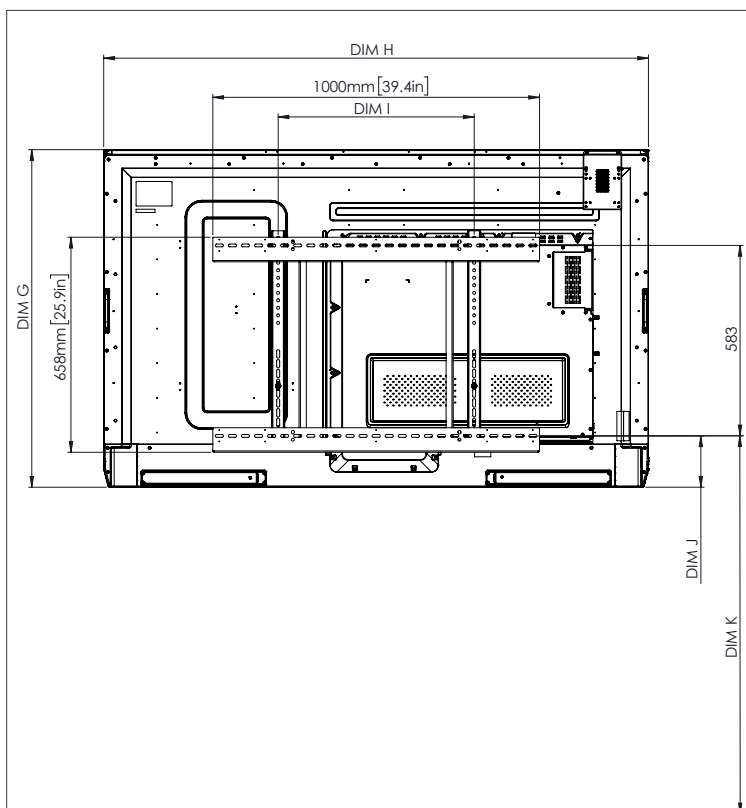

### ФИЗИЧЕСКИЕ ХАРАКТЕРИСТИКИ

Размеры панели	70° 4К: 1668 x 1033 x 95 мм (65,7 x 40,7 x 3,7 дюйма)
	75° 4К: 1764 x 1089 x 109 мм (69,4 x 42,9 x 4,3 дюйма)
	86° 4К: 2014 x 1231 x 109 мм (79,3 x 48,5 x 4,3 дюйма)
Размеры в упаковке	70° 4К: 1796 x 1145 x 278 мм (70,7 x 45,1 x 11,0 дюйма)
	75° 4К: 1895 x 1200 x 278 мм (74,6 x 47,2 x 11,0 дюйма)
	86° 4К: 2140 x 1350 x 278 мм (84,3 x 53,1 x 11,0 дюйма)
Вес нетто	70° 4К: 53 кг (117 фунта)
	75° 4К: 60 кг (132 фунта)
	86° 4К: 75 кг (165 фунта)
Вес в упаковке	70° 4К: 75.5 кг (166.4 фунта)
	75° 4К: 85.5 кг (188.5 фунта)
	86° 4К: 101.6 кг (224.0 фунта)
Размеры настенного крепления	1010 x 720 x 52 мм (39,8 x 28,3 x 2,0 дюйма)
Точка крепления VESA	70° 4К: 600 x 400 мм (23,6 x 15,7 дюйма)
	75° 4К: 800 x 400 мм (31,5 x 15,7 дюйма)
	86° 4К: 800 x 400 мм (31,5 x 15,7 дюйма)

## ТЕХНИЧЕСКИЕ ЧЕРТЕЖИ

70"

Вид  
спереди

DIM	ГАБАРИТЫ (ММ)	ГАБАРИТЫ (ДЮЙМЫ)
A	1768	70,0
B	1541	60,7
C	867	34,1
D	1107	43,6
E	136	5,4
F	67	2,6
G	1033	40,7
H	1668	65,7
I	600	23,6
J мин.	157	6,2
J макс.	295	11,6
K мин.	1157	45,6
K макс.	1295	51,0
L	95	3,7